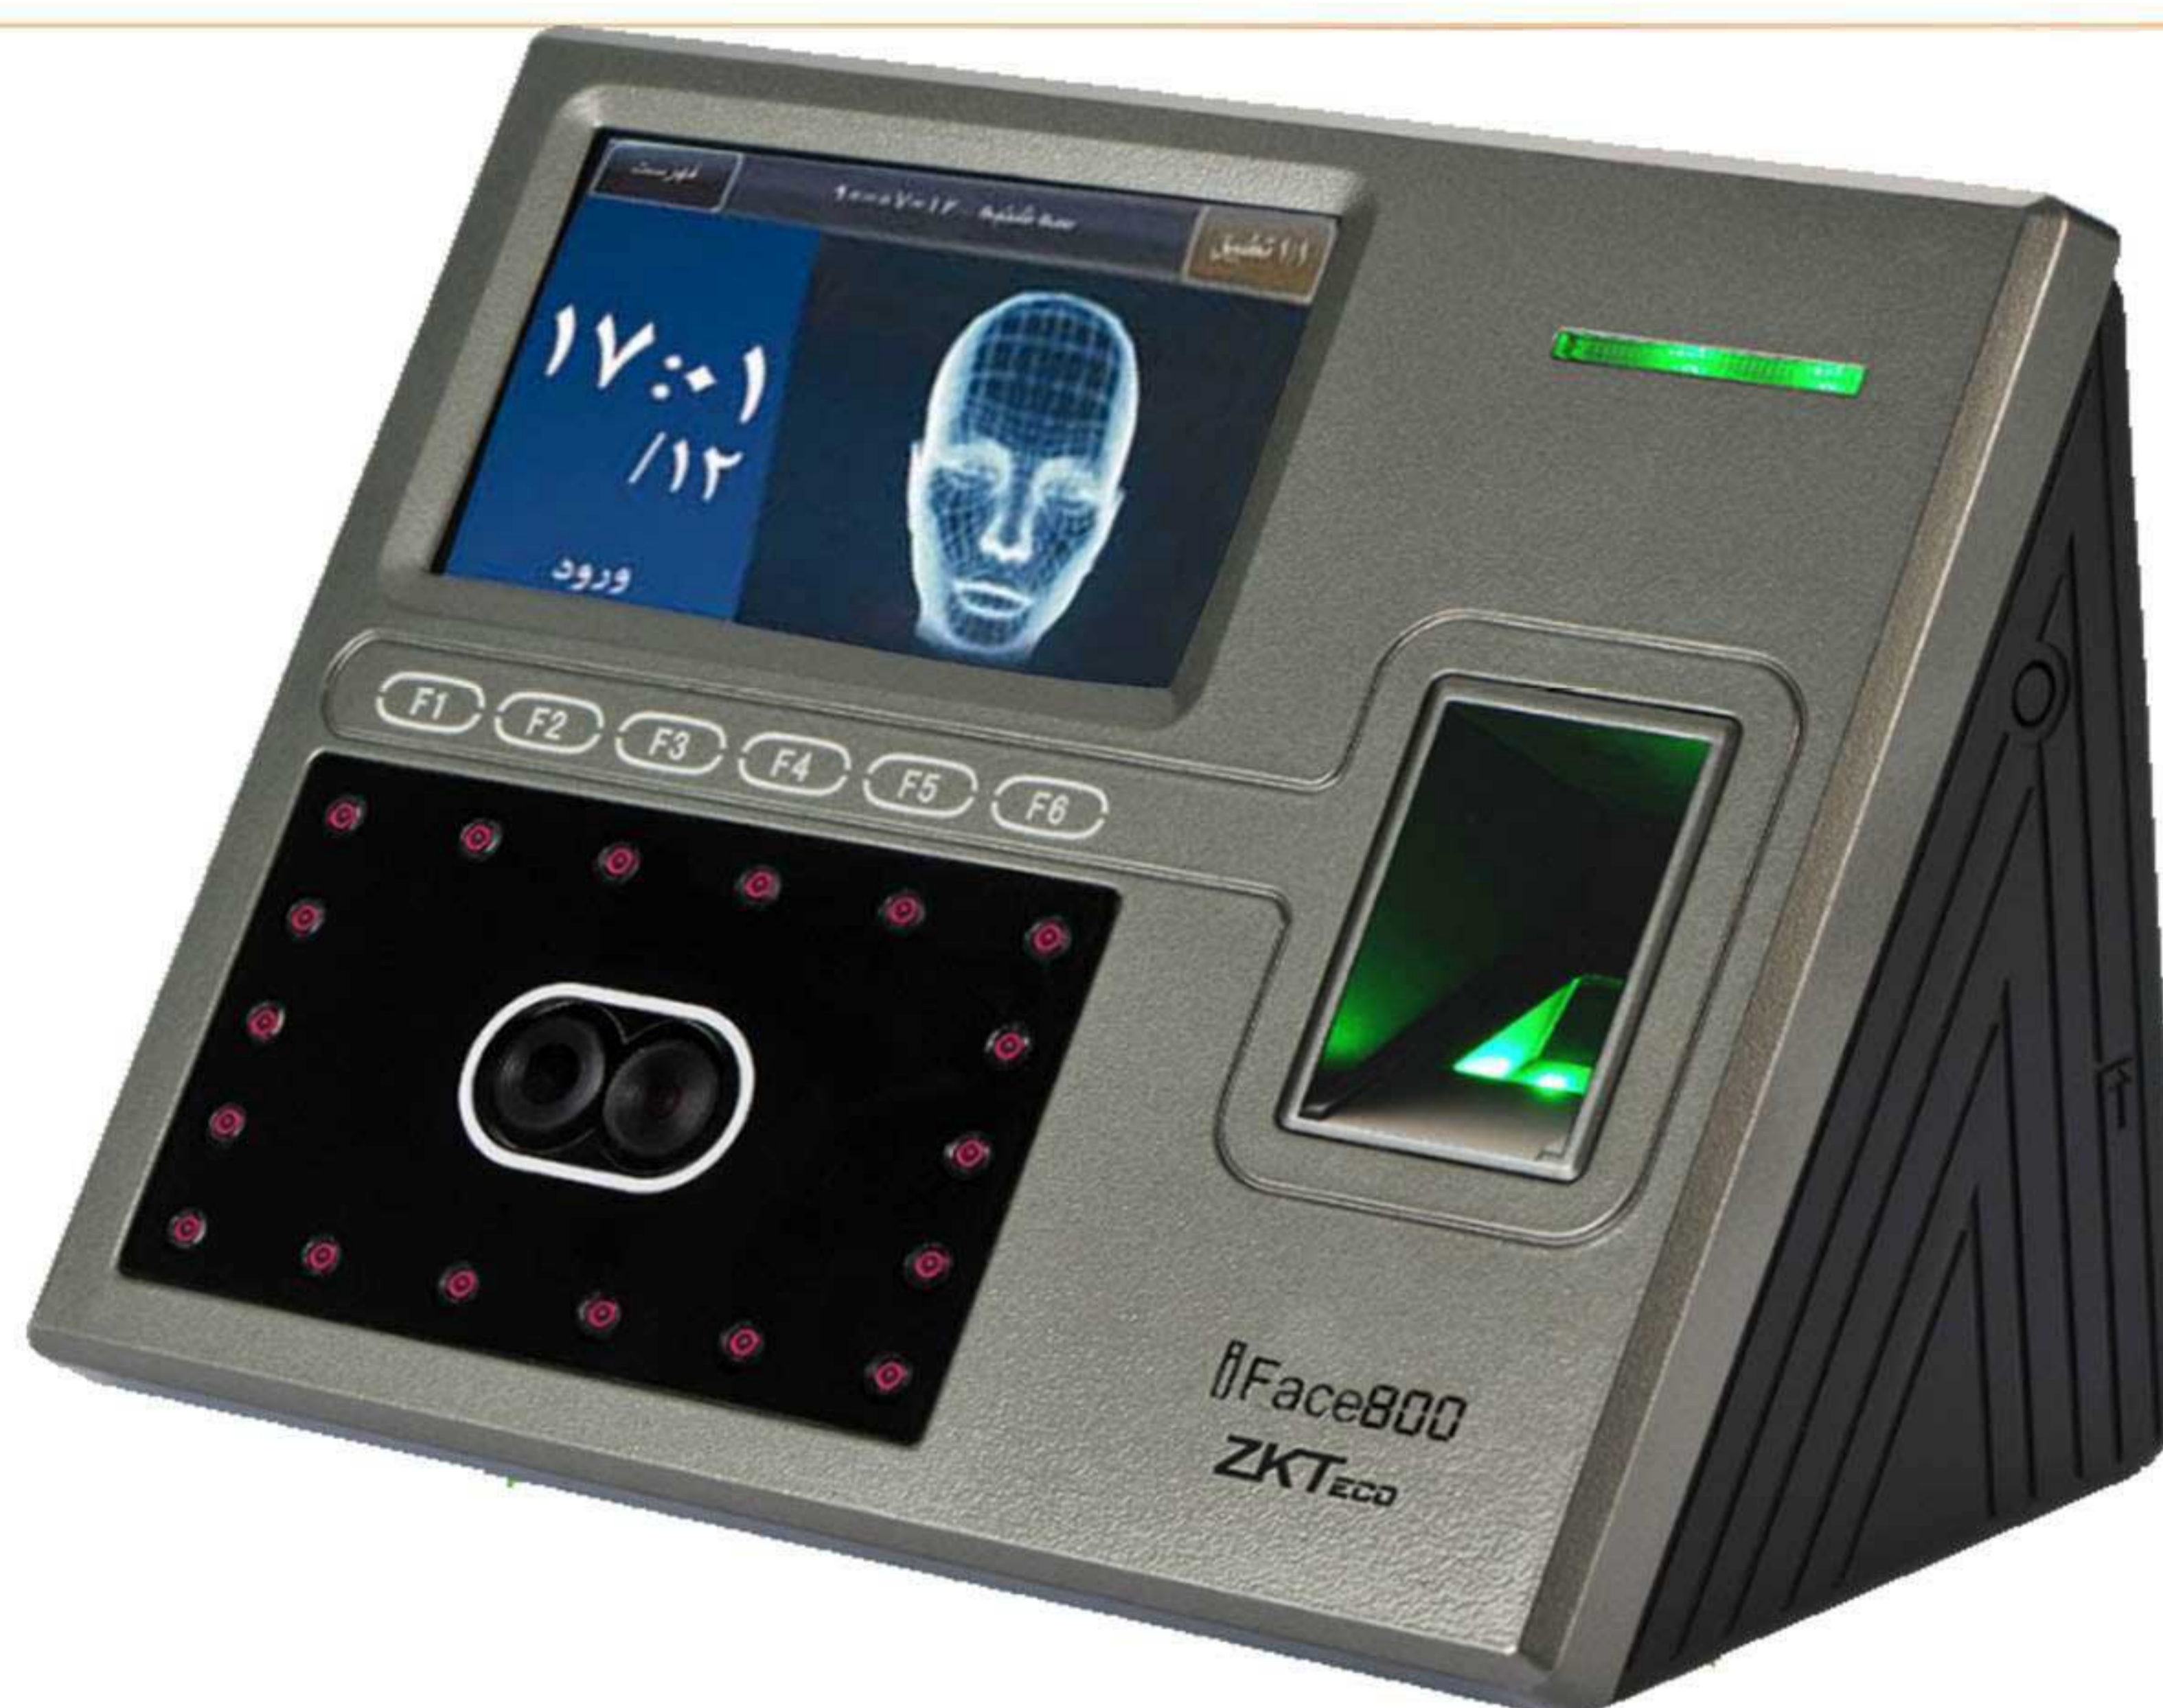

# MB-800

## سیستم حضور و غیاب ؛ تشخیص چهره ، اثرانگشت ، کارت بدون تماس ، کد

### مشخصات

- تشخیص چهره ، اثرانگشت ، کارت بدون تماس و کد
- صفحه نمایش رنگی لمسی ۴/۳ اینچ (فارسی و انگلیسی)
- قابلیت نمایش عکس و نام پرسنل
- دوربین رنگی ، سخنگوی فارسی و ۶ کلید عملیاتی لمسی
- تشخیص چهره در حالت‌های مختلف
- مجهز به LED های مادون قرمز جهت تشخیص چهره در محیط‌های تاریک
- ظرفیت : کارت ۱۰۰.۰۰۰ ، اثرانگشت ۲۰۰۰ ، تشخیص چهره ۱۵۰۰ ، تردد ۱۰۰۰.۰۰۰
- سنسور اثرانگشت ضدخش و ضد دشارژ الکتروستاتیکی با قابلیت تعریف ۱۰ اثرانگشت برای هر نفر
- پردازنده بسیار قوی : زمان تشخیص کمتر از ۲ ثانیه
- سیستم عامل Linux
- ارتباط : LAN ، RS۴۸۵ ، RS۲۳۲ و دو پورت USB جهت اتصال به کامپیوتر و انتقال داده ها به Cool Disk
- دارای Web Server (اختیاری)
- قابلیت نمایش تاریخ شمسی و میلادی
- ایمنی ارتباط با کامپیوتر با تعریف کلمه عبور
- مشاهده آنلاین تردها بر روی نرم افزار
- قابلیت تنظیم سطح حساسیت تشخیص چهره و سنسور اثرانگشت
- قابلیت کارکرد به صورت شناسایی (Identify ۱:N) و مقایسه ای (Verify ۱:۱)
- باتری UPS داخلی و قابلیت حفظ اطلاعات در صورت قطع برق و باتری
- امکان تعریف تغییر ساعت رسمی به صورت خودکار و تعریف آلام‌های مختلف
- دارای خروجی رله جهت اتصال به قفل برقی ، گیت و ...
- پورت Wiegand جهت اتصال به سایر سیستم‌های کنترل تردد و آلام خطر باز بودن درب